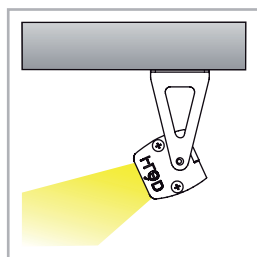

INSTALLATION

ACCESSORIES

STAFFA A CLICK / CLICK BRACKET

5 staffe per il fissaggio a pressione dei proiettori lineari Xenia.
AISI 304 lucido.

5 fixing brackets for the projector in line Xenia.
AISI 304 Polished

TECHNICAL DATA

| Code | |
|------|-------|
| I | 89286 |

INSTALLATION

Installazione della staffa a click mediante vite in acciaio inox con tassello.

Click brackets installation with a screw in stainless steel with a dowel