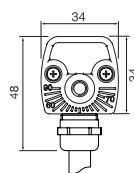

IP 66

1 m Neoprene
cable 2x1 mm²
+ cable gland