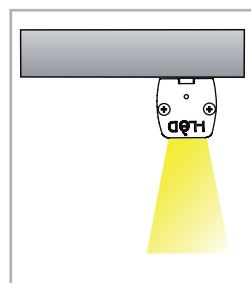

TECHNICAL DATA

| Code | |
|------|-------|
| I | 89286 |

INSTALLATION

Installazione della staffa a click mediante vite in acciaio inox con tassello.

Click brackets installation with a screw in stainless steel with a dowel

Allineare la barra alle staffe ed agganciarla a pressione.

Line up the item on the bracket and insert pressure fitted.

Installazione a soffitto o parete con staffa a click.

Wall Installation with click brackets.