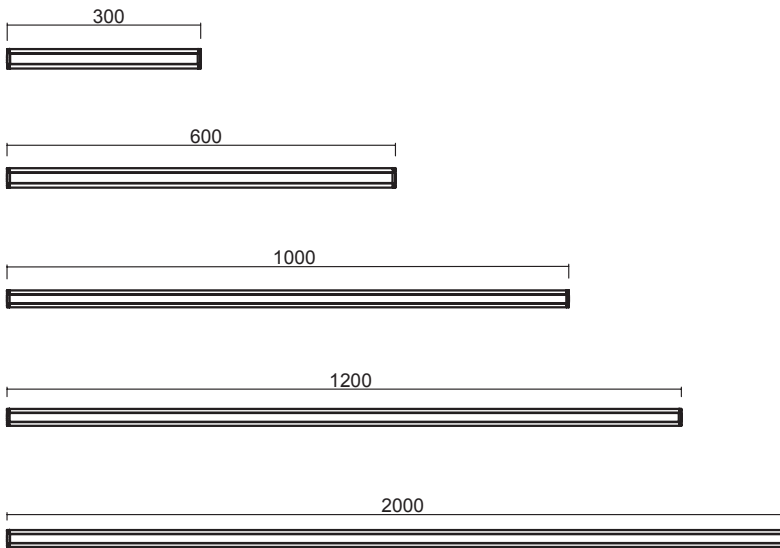

n° led 2W	IP 50	IP 66
A	6	88690	88631
A	12	88691	88632
A	18	88692	88633
A	21	88693	88634
A	36	88694	88635

IP 50	IP 66
0,287	0,427
0,533	0,672
0,861	1,001
1,026	1,165
1,683	1,822

Colours	Optical	Code	Accessories
Z	20°	20	STAFFA BRACKET ➔ 40 ANTI-ABBAGLIAMENTO ANTI-GLARE ➔ 41 STAFFA A CLICK CLICK BRACKETS ➔ 41
	50°	50	
	90°	90	
	Asimm	07