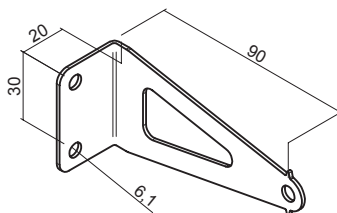

Code	
I	89045