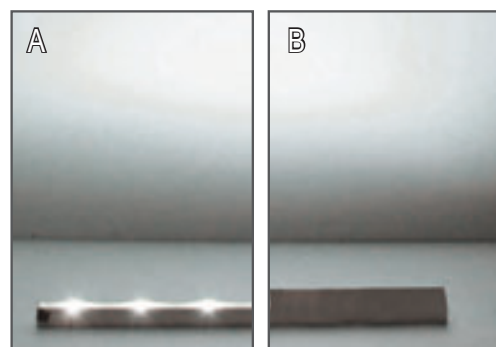

Vista della lampada con (fig. B) e senza (fig. A) l'applicazione dell'accessorio anti-abbagliamento.

Si noti che, eliminando l'abbagliamento frontale dei led, l'emissione luminosa non viene ridotta

View of the lamp with (fig. B) or without (fig. A) the application of the anti-glare accessory.

Removing leds' glare effect, light emission is not reduced