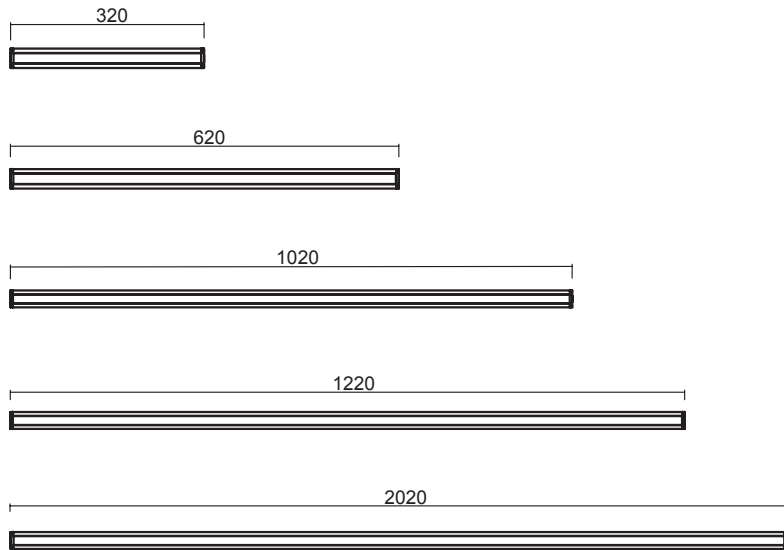

Power (W)	IP 50	IP 66
A	4,4 W	88887	88898
A	8,7 W	88889	88890
A	14,4 W	88891	88892
A	17,3 W	88893	88894
A	28,8 W	88895	88896