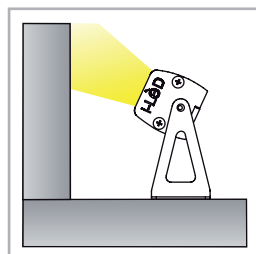

INSTALLATION

ACCESSORIES

STAFFA A CLICK / CLICK BRACKET

5 staffe per il fissaggio a pressione dei proiettori lineari Xenia.
AISI 304 lucido.

5 fixing brackets for the projector in line Xenia.
AISI 304 Polished