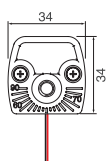

XENIA MONO WALLWASHER

IP 50

1 m FEP flat cable
2x0.75 mm²