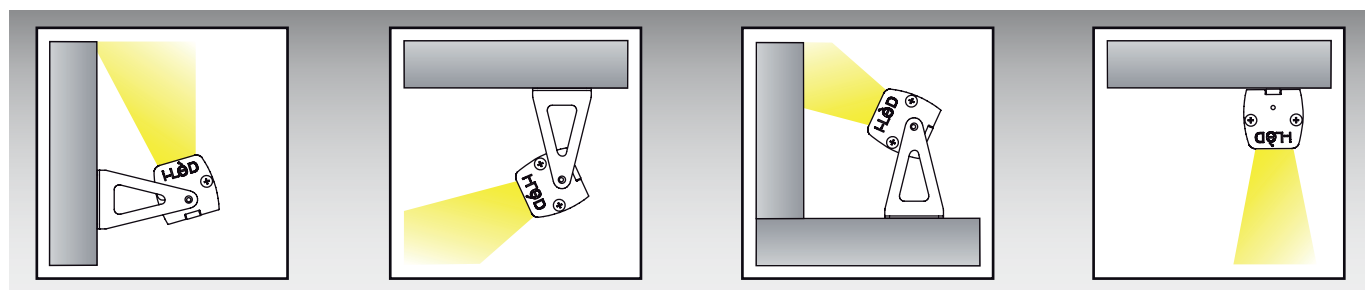

FIXING

PHOTOMETRICAL CURVES

20°

50°

90°

ASYMMETRICAL

WALLWASHER

Le curve fotometriche si riferiscono alla Xenia Mono da 300 mm con colore Cold White e sono indicative

Photometric curves refer to the Starline Mono 320mm with Natural White color and are indicative