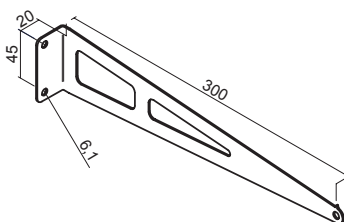

Code	
I	89047