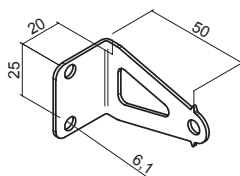

ACCESSORIES

STAFFE DI FISSAGGIO / FIXING BRACKETS

XENIA

Staffe per il fissaggio e la rotazione dei proiettori lineari Xenia.
AISI 304 lucido.

Brackets for fixing and rotating Xenia in-line spotlights.
AISI 304 Polished

TECHNICAL DATA

Code	
I	89044