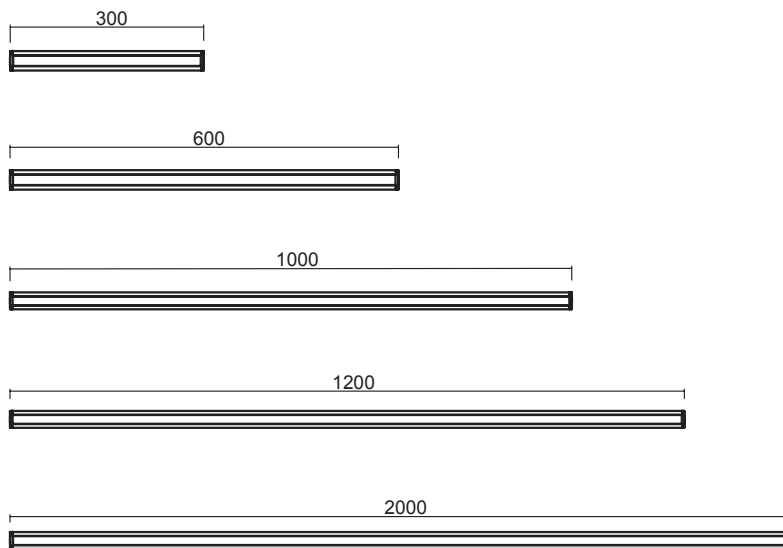

XENIA RGB WALLWASHER

Profilo in alluminio estruso anodizzato con led di potenza RGB. Ottica WallWasher.

Anodised Aluminium profile with RGB Power Led.
Polycarbonate linear optics.

Profil aus eloxiertem Strangpressprofil mit integriertem RGB power LED. Lineare Optik aus Polycarbonat.

Profile en aluminium anodisé avec LED RGB de puissance.
Linéaire optique en polycarbonate

Perfil en aluminio extruido anodizado con LED de potencia RGB.
Óptica lineal en policarbonato.

	n° led 2W	IP 50	IP 66
A	6	89538	89543
A	12	89539	89544
A	18	89540	89545
A	21	89541	89546
A	36	89542	89547

IP 50	IP 66
0,287	0,427
0,533	0,672
0,861	1,001
1,026	1,165
1,683	1,822

Colours	Optical	Code	Accessories
RGB Z	Wallwasher	25	STAFFA BRACKET ➔ 40 ANTI-ABBAGLIAMENTO ANTI-GLARE ➔ 41 STAFFA A CLICK CLICK BRACKETS ➔ 41