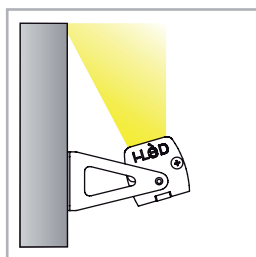

INSTALLATION

ACCESSORIES

STAFFA A CLICK / CLICK BRACKET

5 staffe per il fissaggio a pressione dei proiettori lineari Xenia.
AISI 304 lucido.

5 fixing brackets for the projector in line Xenia.
AISI 304 Polished