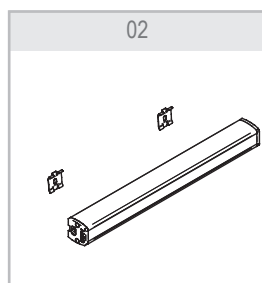

TECHNICAL DATA

| Code | |
|------|-------|
| I | 89286 |

INSTALLATION

Installazione della staffa a click mediante vite in acciaio inox con tassello.

Click brackets installation with a screw in stainless steel with a dowel

Allineare la barra alle staffe ed agganciarla a pressione.

Line up the item on the bracket and insert pressure fitted.

Installazione a soffitto o parete con staffa a click.

Wall Installation with click brackets.