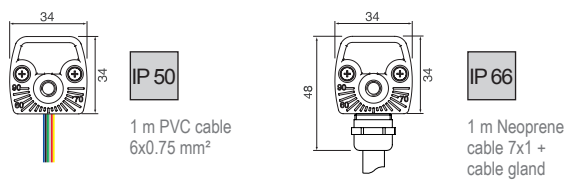

XENIA RGB WALLWASHER