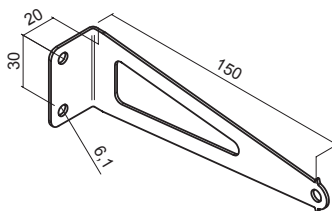

Code	
I	89046