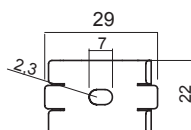

TECHNICAL DATA

| Code | |
|------|-------|
| I | 89286 |

INSTALLATION

Installazione della staffa a click mediante vite in acciaio inox con tassello.

Click brackets installation with a screw in stainless steel with a dowel