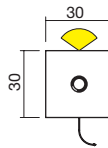

Driver NON compreso

Driver not included
Driver non compris
Driver no incluido
exklusive Driver

vedi cap. Driver
See Driver section
Voir chapitre Drivers
Ver capitolo Driver
siehe Kap. "Driver"

0,530
1,100
1,610
1,890

350mA 600mA
1 WATT POWER **2 WATT POWER**