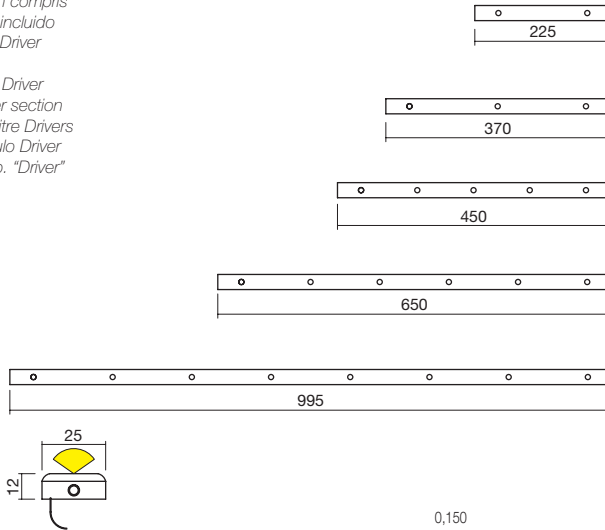

Driver NON compreso

Driver not included
Driver non compris
Driver no incluido
exklusive Driver

vedi cap. Driver
See Driver section
Voir chapitre Drivers
Ver capitolo Driver
siehe Kap. "Driver"