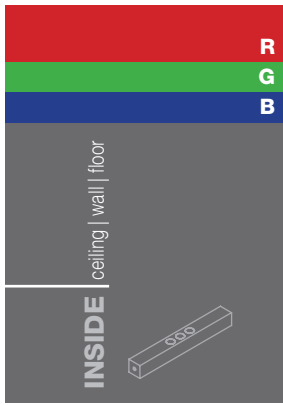

Colours	Opticals	code
Z	70°	<b>70</b>
	120°	<b>12</b>

**Murla**

**Murla**

Perfil rectangular orientable para interior.  
Cuerpo en aluminio.  
Fijación con tijas en acero inoxidable suministradas a parte.