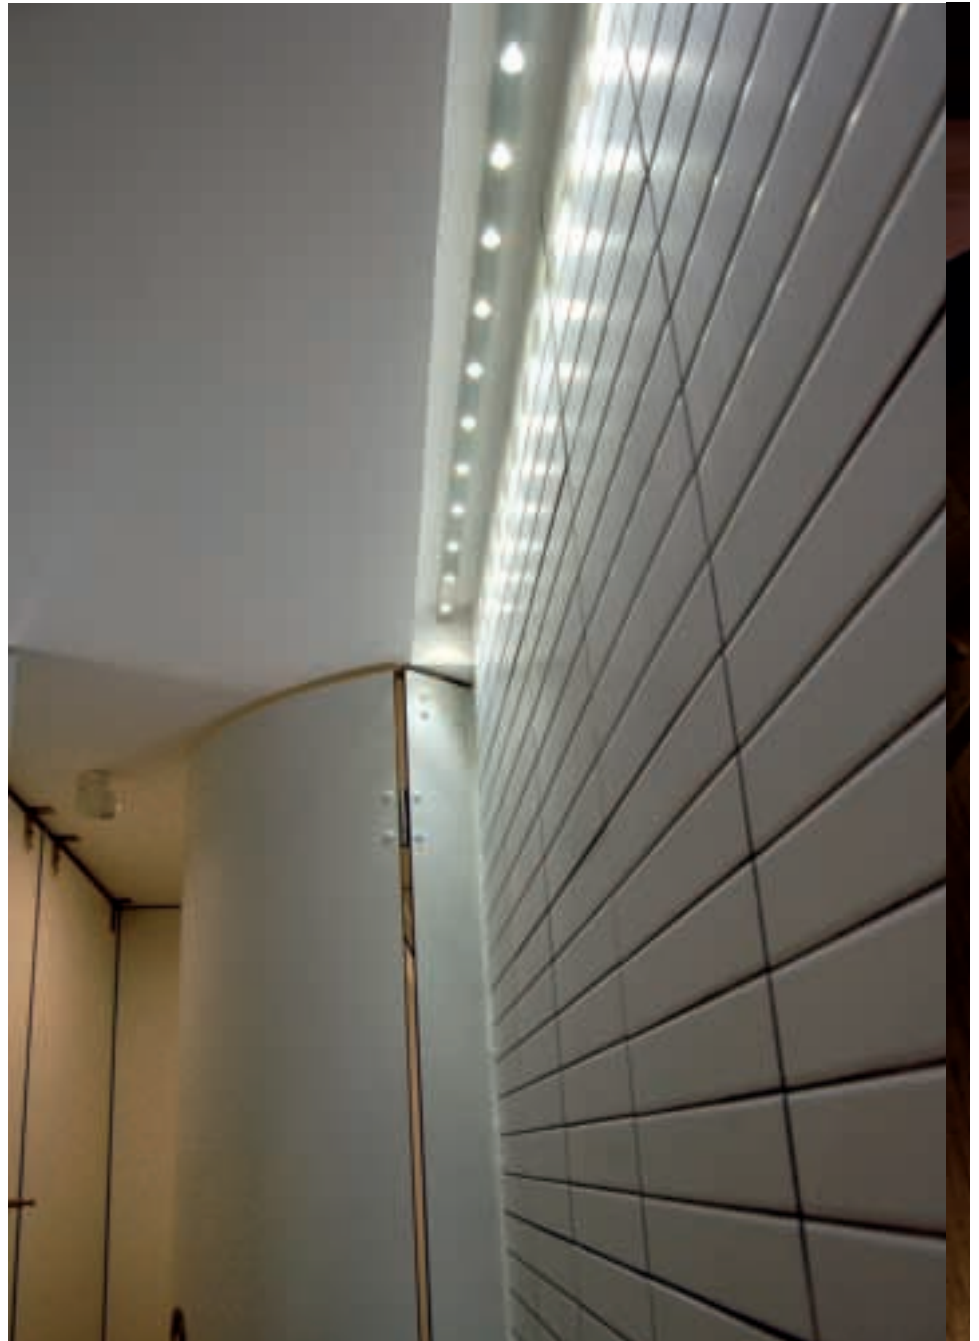

Locale pubblico - Particolari zone di una stanza possono essere personalizzate con sistemi luce indiretti, funzionali e decorativi. Sofal 12led 2watt.

Public place – Specific areas of a room can be personalised by means of indirect, practical and decorative lighting systems. Sofal 12 leds 2 watt. / Local public – Les zones particulières d'une pièce peuvent être personnalisées à l'aide de systèmes d'éclairage indirects, fonctionnels et décoratifs. Sofal 12 leds 2 watts. / Establecimiento público – Las zonas peculiares de una habitación se pueden personalizar con sistemas de luz indirectos, funcionales y decorativos. Sofal 12 leds 2 watt. / Öffentliches Gebäude - Spezielle Bereiche eines Raums können mit indirekten, funktionellen und dekorativen Lichtsystemen individuell gestaltet werden. Sofal 12 led 2 Watt.