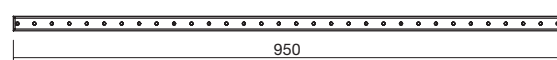

Perfil rectangular
fijo para interior.
Cuerpo en aluminio.
Festes rechteckiges Profil.
Gehäuse aus Aluminium.

Profilo rettangolare fisso.
Corpo in alluminio.

Fixed rectangular profile.
Aluminium case.

Profil rectangulaire fixe
Corps en Aluminium.

5 mm

A	86204	6 LED
A	86205	12 LED
A	88254	30 LED