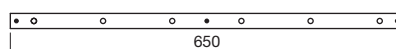

Driver NON compreso

Driver not included
Driver non compresi
Driver no incluido
exklusive Driver

vedi cap. Driver
See Driver section
Voir chapitre Drivers
Ver capitolo Driver
siehe Kap. "Driver"