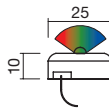

5 mm full color

A	88259	6x3 LED
A	88260	12x3 LED
A	88261	30x3 LED

Driver NON compreso
Driver not included
Driver non compris
Driver no incluido
exklusive Driver

vedi cap. Driver RGB
See RGB Driver section
Vori chapitre RGB Drivers
Ver capitolo Driver RGB
siehe Kap. "RGB Driver"

20mA 0120
24V DC 0,220
0,320

Opticals	code	Colours
30°	30	Z

Apparecchio dotato di 1 mt di cavo su entrambi gli estremi.
Item supplied with 1 metre of cable at the end of each side
Appareil doté de 1MT de cable sur les deux extrémités
Aparato equipado con un metro de cable en ambos extremos
Gerät mit 2 x 1 Mt. Kabel ausgerüstet (1 Mt. jede Ende)