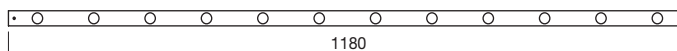

Driver **NON** compreso

Driver not included
Driver non compris
Driver no incluido
exklusive Driver

vedi cap. Driver
See Driver section
Voir chapitre Drivers
Ver capitolo Driver
siehe Kap. "Driver"

600mA 350mA 0,360 0,670 1,450 1,770

2 WATT POWER 1 WATT POWER

9 Kg

1mt

Opticals	code	Colours
10°	10	● C
30°	30	● W
50°	50	○ N
70°	70	● B
120°	12	● Y
Wall Washer 25°	25	● R ● G

Apparecchio dotato di 1 mt di cavo, pinnata rosso nera doppio isolamento FEP/FEP 2x0,75
Item supplied with 1 metre of FEP/FEP 2x0,75 double insulated flat cable in black/red colour
Appareil doté de 1 MT de câble, plaquette Rouge noir double isolation FEP/FEP 2x0,75
Aparato equipado con un metro de cable, cable rojo negro de doble aislamiento FEP/FEP 2x0,75.
Gerät mit 1 Mt. Kabel ausgerüstet (2 x 0,75 schwarz/rot mit Doppelisolierung FEP/FEP)