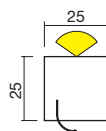

Driver **NON** compreso

Driver not included
Driver non compris
Driver no incluido
exklusive Driver

vedi cap. Driver
See Driver section
Voir chapitre Drivers
Ver capitolo Driver
siehe Kap. "Driver"

600mA 350mA 0,360 0,670 1,450 1,770

2 WATT POWER 1 WATT POWER

9 Kg

1mt

Opticals	code	Colours
10°	10	● C
30°	30	● W
50°	50	○ N
70°	70	● B
120°	12	● Y
Wall Washer 25°	25	● R ● G

Apparecchio dotato di 1 mt di cavo, pinnata rosso nera doppio isolamento FEP/FEP 2x0,75
Item supplied with 1 metre of FEP/FEP 2x0,75 double insulated flat cable in black/red colour
Appareil doté de 1 MT de câble, plaquette Rouge noir double isolation FEP/FEP 2x0,75
Aparato equipado con un metro de cable, cable rojo negro de doble aislamiento FEP/FEP 2x0,75.
Gerät mit 1 Mt. Kabel ausgerüstet (2 x 0,75 schwarz/rot mit Doppelisolierung FEP/FEP)