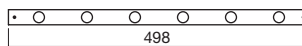

Driver **NON** compreso

Driver not included
Driver non compris
Driver no incluido
exklusive Driver

vedi cap. Driver
See Driver section
Voir chapitre Drivers
Ver capitolo Driver
siehe Kap. "Driver"

600mA 350mA 0,360 0,670 1,450 1,770

2 WATT POWER 1 WATT POWER

9 Kg

1mt

Opticals	code	Colours
10°	10	● C
30°	30	● W
50°	50	○ N
70°	70	● B
120°	12	● Y
Wall Washer 25°	25	● R ● G

Apparecchio dotato di 1 mt di cavo, pinnata rosso nera doppio isolamento FEP/FEP 2x0,75
Item supplied with 1 metre of FEP/FEP 2x0,75 double insulated flat cable in black/red colour
Appareil doté de 1 MT de câble, plaquette Rouge noir double isolation FEP/FEP 2x0,75
Aparato equipado con un metro de cable, cable rojo negro de doble aislamiento FEP/FEP 2x0,75.
Gerät mit 1 Mt. Kabel ausgerüstet (2 x 0,75 schwarz/rot mit Doppelisolierung FEP/FEP)