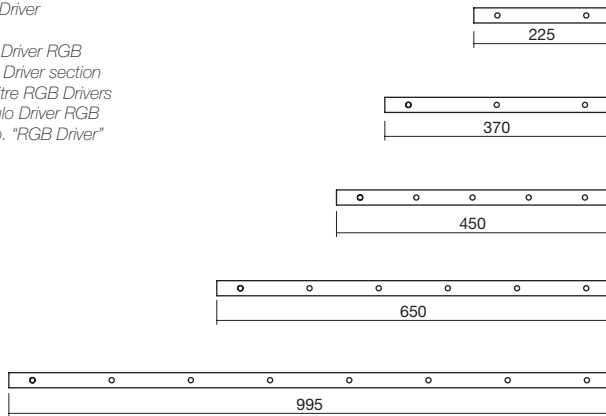

Driver NON compreso

Driver not included
Driver non compris
Driver no incluido
exklusive Driver

vedi cap. Driver RGB
See RGB Driver section
Voi chapitre RGB Drivers
Ver capitolo Driver RGB
siehe Kap. "RGB Driver"