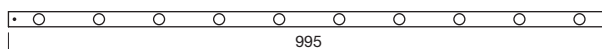

Driver **NON** compreso

Driver not included
Driver non compris
Driver no incluido
exklusive Driver

vedi cap. Driver
See Driver section
Voir chapitre Drivers
Ver capitolo Driver
siehe Kap. "Driver"

600mA 350mA 0,360 0,670 1,450 1,770

2 WATT POWER 1 WATT POWER

9 Kg

1mt

Opticals	code	Colours
10°	10	● C
30°	30	● W
50°	50	○ N
70°	70	● B
120°	12	● Y
Wall Washer 25°	25	● R ● G

Apparecchio dotato di 1 mt di cavo, pinnata rosso nera doppio isolamento FEP/FEP 2x0,75
Item supplied with 1 metre of FEP/FEP 2x0,75 double insulated flat cable in black/red colour
Appareil doté de 1 MT de câble, plaquette Rouge noir double isolation FEP/FEP 2x0,75
Aparato equipado con un metro de cable, cable rojo negro de doble aislamiento FEP/FEP 2x0,75.
Gerät mit 1 Mt. Kabel ausgerüstet (2 x 0,75 schwarz/rot mit Doppelisolierung FEP/FEP)