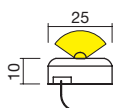

Fixed rectangular profile.  
Aluminium case.

Profil rectangulaire fixe  
Corps en Aluminium.

**5 mm**

<b>A</b>	86204	<b>6 LED</b>
<b>A</b>	86205	<b>12 LED</b>
<b>A</b>	88254	<b>30 LED</b>

**Driver NON compreso**