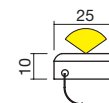

600mA 350mA

2 WATT POWER 1 WATT POWER

0,150
0,250
0,320
0,410
0,660

10

1mt

Opticals	code	Colours
30°	30	● C
50°	50	● W
70°	70	○ N
120°	12	● B
		● Y
		● R
		● G

Apparecchio dotato di 1 mt di cavo, piastrina rosso nera doppio isolamento FEP/FEP 2x0,75
Item supplied with 1 metre of FEP/FEP 2x0,75 double insulated flat cable in black/red colour
Appareil doté de 1 MT de câble, plaquette Rouge noir double isolation FEP/FEP 2x0,75
Aparato equipado con un metro de cable, cable rojo negro de doble aislamiento FEP/FEP 2x0,75.
Gerät mit 1 Mt. Kabel ausgerüstet (2 x 0,75 schwarz/rot mit Doppelsolierung FEP/FEP)