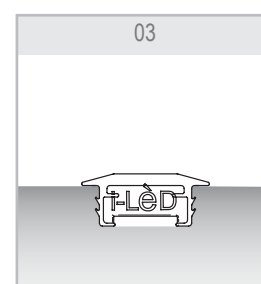

Senza controcassa / Without Outer-casing