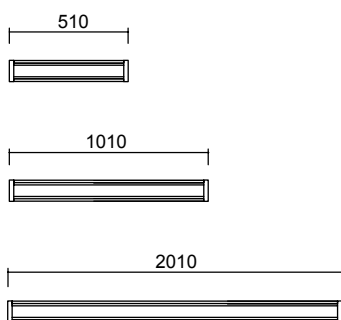

MODULAR RGB