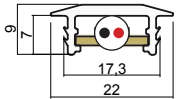

2 m H03VV-F
cable 2x0.75 mm²