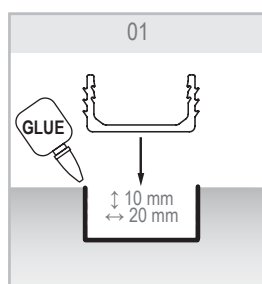

ACCESSORIES

CONTROCASSA IN PVC / OUTER-CASING IN PVC

Profilo in PVC bianco che permette l'inserimento a pressione della barra modular.

Profile in White PVC that allows the pressure insertion of the Modular item.

TECHNICAL DATA

	L.	Code
<input type="checkbox"/> B	510 mm	89099
<input type="checkbox"/> B	1010 mm	89100
<input type="checkbox"/> B	2010 mm	89101
<input type="checkbox"/> B	3010 mm	89102

INSTALLATION

Controcassa a filo / Outer-casing for total recessed