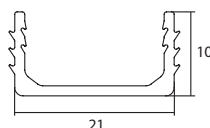

ACCESSORIES

CONTROCASSA IN PVC / OUTER-CASING IN PVC

Profilo in PVC bianco che permette l'inserimento a pressione della barra modular.

Profile in White PVC that allows the pressure insertion of the Modular item.

TECHNICAL DATA

	L.	Code
<input type="checkbox"/> B	510 mm	89099
<input type="checkbox"/> B	1010 mm	89100
<input type="checkbox"/> B	2010 mm	89101
<input type="checkbox"/> B	3010 mm	89102

INSTALLATION

Controcassa a filo / Outer-casing for total recessed