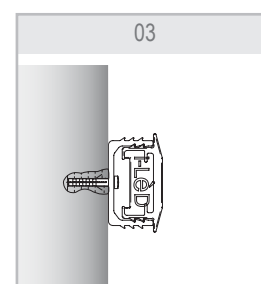

Controcassa in superficie / Surface outer-casing