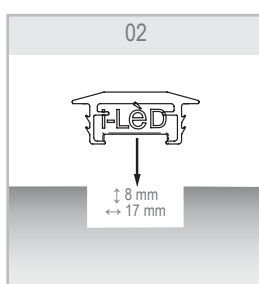

TECHNICAL DATA

	L.	Code
<input type="checkbox"/> B	510 mm	89099
<input type="checkbox"/> B	1010 mm	89100
<input type="checkbox"/> B	2010 mm	89101
<input type="checkbox"/> B	3010 mm	89102

INSTALLATION

Controcassa a filo / Outer-casing for total recessed

Controcassa in superficie / Surface outer-casing

Senza controcassa / Without Outer-casing

INSTALLATION

INSTALLAZIONI AD ANGOLO / CORNER INSTALLATION

ALTRE INSTALLAZIONI POSSIBILI / OTHER INSTALLATIONS

Esempio di montaggio su struttura curvata
Installation example on curved structure.