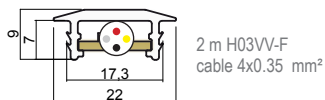

MODULAR RGB