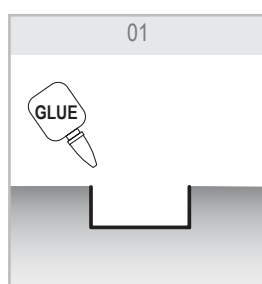

Senza controcassa / Without Outer-casing