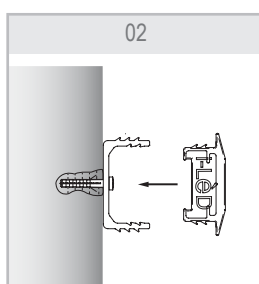

ACCESSORIES

CONTROCASSA IN PVC / OUTER-CASING IN PVC

Profilo in PVC bianco che permette l'inserimento a pressione della barra modular.

Profile in White PVC that allows the pressure insertion of the Modular item.

TECHNICAL DATA

	L.	Code
<input type="checkbox"/> B	510 mm	89099
<input type="checkbox"/> B	1010 mm	89100
<input type="checkbox"/> B	2010 mm	89101
<input type="checkbox"/> B	3010 mm	89102

INSTALLATION

Controcassa a filo / Outer-casing for total recessed

Controcassa in superficie / Surface outer-casing

Senza controcassa / Without Outer-casing

INSTALLATION

INSTALLAZIONI AD ANGOLO / CORNER INSTALLATION

ALTRE INSTALLAZIONI POSSIBILI / OTHER INSTALLATIONS

Esempio di montaggio su struttura curvata
Installation example on curved structure.