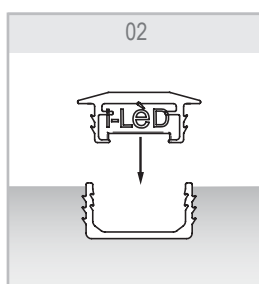

ACCESSORIES

CONTROCASSA IN PVC / OUTER-CASING IN PVC

Profilo in PVC bianco che permette l'inserimento a pressione della barra modular.

Profile in White PVC that allows the pressure insertion of the Modular item.

TECHNICAL DATA

	L.	Code
<input type="checkbox"/> B	510 mm	89099
<input type="checkbox"/> B	1010 mm	89100
<input type="checkbox"/> B	2010 mm	89101
<input type="checkbox"/> B	3010 mm	89102

INSTALLATION

Controcassa a filo / Outer-casing for total recessed