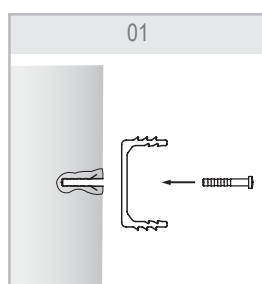

Controcassa in superficie / Surface outer-casing