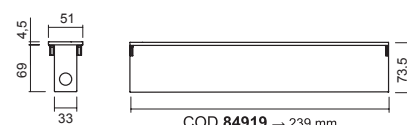

**LENGHT**  
 249 mm  
 498 mm  
 995 mm  
 1180 mm

**LENGHT**  
 498 mm  
 790 mm

	n° led	2W	Code	Outer-casing
G	3		86816	84919
G	6		86817	84920
G	12		86818	84921
G	15		86819	84922

1,500  
1,860  
2,590  
3,200

2000 Kg

3 m

C.C. 2WATT RGB

850°

IP 67

Colours	Optical	Code	Controcassa - Outer Casing
---------	---------	------	----------------------------

RGB Z Wall-Washer 25

COD 84919 → 239 mm  
COD 84920 → 488 mm  
COD 84921 → 985 mm  
COD 84922 → 1170 mm