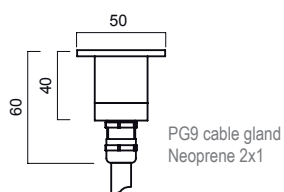

n° led 2W	Code	Outer-casing
G	3	86283	84919
G	6	86284	84920
G	10	86285	84921
G	12	86286	84922

C.C.
600 mA
2 WATT POWER
NO LED
NO FLAME
0,920
1,650
3,000
3,600
Kg
2000 Kg
3 m
850°
IP67