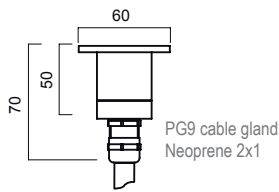

RABAL MONO

Profilo rettangolare fisso carrabile per esterni.
Applcazione con controcassa.
Corpo in alluminio.

*Rectangular fixed outdoor drive-over profile with outer-casing.
Aluminum body.*

*Rechteckiges, starres Profil, befahrbar, für Außenbereiche.
Installation mit Einbaugehäuse.
Gehäuse aus Aluminium.*

*Profilé rectangulaire outdoor fixe à encastrement avec boîtier
d'encastrement.*

*Perfil rectangular fijo transitable para exteriores.
Aplicación con contracaja.
Cuerpo en aluminio.*

Barra fornita con cavo 7x1 e doppia serie interna 9+9 led (utilizzare 2 alimentatori)
Bar sold with 7x1 cable and double internal series 9+9 leds (use 2 drivers)

	n° led 2W	Code	Outer-casing
G	12	86826	84940
G	18	86827	84941

0,920
1,650
3,000
3,600

600 mA
2 WATT
POWER

2000 Kg

3 m

850°

IP 67

CE

III

F

9

Caution

RoHS

WEEE

C.C.