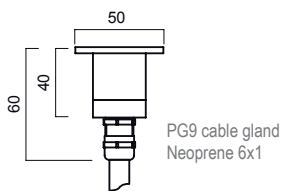

*Profilé rectangulaire outdoor fixe à encastrement avec boîtier  
d'encastrement.*

*Perfil rectangular fijo transitable para exteriores.  
Aplicación con contracaja.  
Cuerpo en aluminio.*

RGB

BALMUR

PG9 doppio pressacavo per versione 3 e 6 led.  
Double PG9 cable gland for 3 to 6 led version.