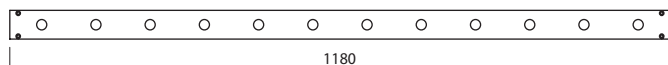

n° led 2W	Code	Outer-casing
G	3	86283	84919
G	6	86284	84920
G	10	86285	84921
G	12	86286	84922

C.C.
600 mA
2 WATT POWER
NO LED
NO FLAME
0,920
1,650
3,000
3,600
Kg
2000 Kg
3 m
850°
IP67