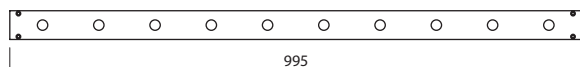

n° led 2W	Code	Outer-casing
G	3	86283	84919
G	6	86284	84920
G	10	86285	84921
G	12	86286	84922

C.C.
600 mA
2 WATT POWER
NO LED
NO FLAME
0,920
1,650
3,000
3,600
Kg
2000 Kg
3 m
850°
IP67