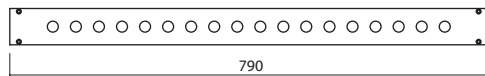

RABAL MONO

Profilo rettangolare fisso carrabile per esterni.
Applcazione con controcassa.
Corpo in alluminio.

*Rectangular fixed outdoor drive-over profile with outer-casing.
Aluminum body.*

*Rechteckiges, starres Profil, befahrbar, für Außenbereiche.
Installation mit Einbaugehäuse.
Gehäuse aus Aluminium.*

*Profilé rectangulaire outdoor fixe à encastrement avec boîtier
d'encastrement.*

*Perfil rectangular fijo transitable para exteriores.
Aplicación con contracaja.
Cuerpo en aluminio.*

Barra fornita con cavo 7x1 e doppia serie interna 9+9 led (utilizzare 2 alimentatori)
Bar sold with 7x1 cable and double internal series 9+9 leds (use 2 drivers)

	n° led 2W	Code	Outer-casing
G	12	86826	84940
G	18	86827	84941

0,920
1,650
3,000
3,600

600 mA
2 WATT
POWER

2000 Kg

3 m

850°

IP 67

CE

III

F

9

Caution

RoHS

WEEE

C.C.