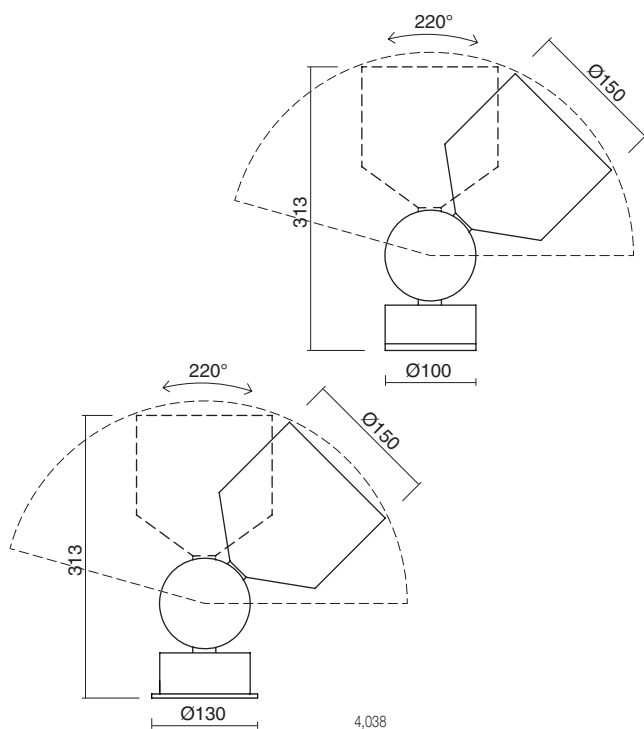

Driver compreso

Driver included
Driver compris
Driver incluido
inklusive Driver

2 Watt

12 LED

85505

G

Dusel

picket optional

84884

2 Watt

12 LED

85511

G

Marov

Colours	Opticals	code
● C	10°	10
● W	30°	30
● N	50°	50
● B	70°	70
● Y	120°	12
● R		
● G		

84884

Sistema di fissaggio con picchetto
Fixing system with picket.
Système de fixation avec piquet en acier
Sistema de instalacion con piqueta
Erdspließbefestigung