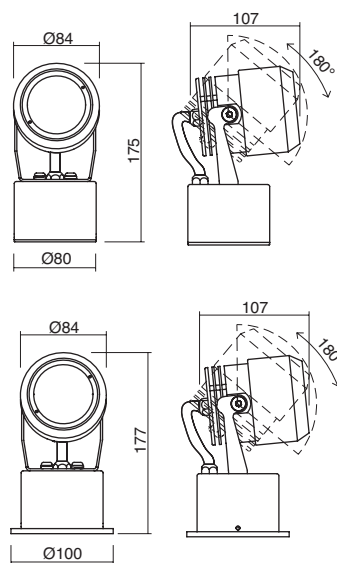

Driver compreso

Driver included
Driver compris
Driver incluido
inklusive Driver

1 Watt

2 Watt

3 LED

3 LED

picket optional

86590

86593

G

84884

1 Watt

2 Watt

3 LED

3 LED

G

86592

86595

Colours

Opticals code

- C
- W
- N
- B
- Y
- R
- G

Adjustable 8°/50° 85

84884

Sistema di fissaggio con picchetto
Fixing system with picket.
Système de fixation avec piquet en acier
Sistema de instalacion con piqueta
Erdspießbefestigung

Possibilità di regolazione ottica 8°÷50°
Optical regulation range 8°÷50°
Réglage de l'inclinaison de l'optique de 8°à 50°
Posibilidad de regulación óptica 8°÷50°
Optische Einstellungsmöglichkeit 8°÷50°