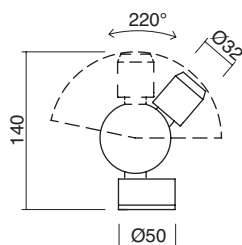

Driver compreso

Driver included
Driver compris
Driver incluido
inklusive Driver

1 Watt 2 Watt

1 LED 1 LED

picket optional

85423

85425

G

84884