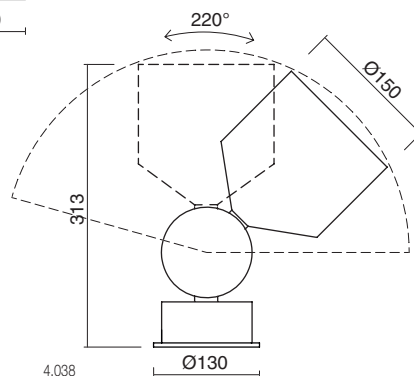

Marov

2 Watt

12 LED

85509

G

Driver NON compreso

Driver not included
Driver non compris
Driver no incluido
exklusive Driver

vedi cap. Driver
See Driver section
Voir chapitre Drivers
Ver capitolo Driver
siehe Kap. "Driver"

Opticals	code	Colours
10°	10	C
30°	30	W
50°	50	N
70°	70	B
120°	12	Y
		R
		G

Sistema di fissaggio con picchetto
Fixing system with picket.
Système de fixation avec piquet en acier
Sistema de instalacion con piqueta
Erdspließbefestigung