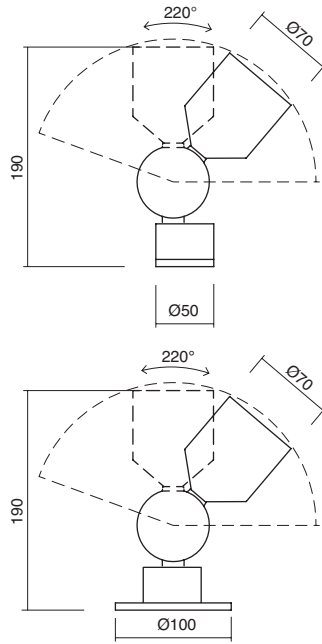

1 Watt RGB 2 Watt RGB

Ikes

3 LED	3 LED		picket optional
85434	85435	G	84884
87978	87979	CT	

1 Watt RGB 2 Watt RGB

Erhy

3 LED	3 LED	
85446	85447	G
87980	87981	CT

84884
Sistema di fissaggio con picchetto
Fixing system with picket.
Système de fixation avec piquet en acier
Sistema de instalacion con piqueta
Erdspießbefestigung

Colours	Opticals	code
z	10°	10
	30°	30
	50°	50
	70°	70
	120°	12