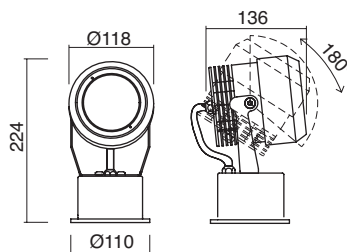

Retrev

Spot con focal regolabile y orientabile con tijas con o sin base de fijaci3n. Estructura en metal.

Ausrichtbare Leuchte mit einstellbarer Brennweite, mit oder ohne B3gel auf Befestigungsbasis. Metallstruktur.

Faretto a focale regolabile, orientabile con staffe su base di fissaggio e non. Struttura in metallo.

Focal adjustable spotlight, with brackets with or without fixing base. Metal structure.

Spot avec optique r3glable. Orientable avec les 3triers sur base de fixation. Structure en m3tal.

		2 Watt	1 Watt
picket optional		6 LED	6 LED
84884	G	86579	86576

		2 Watt	1 Watt
	G	86581	86578