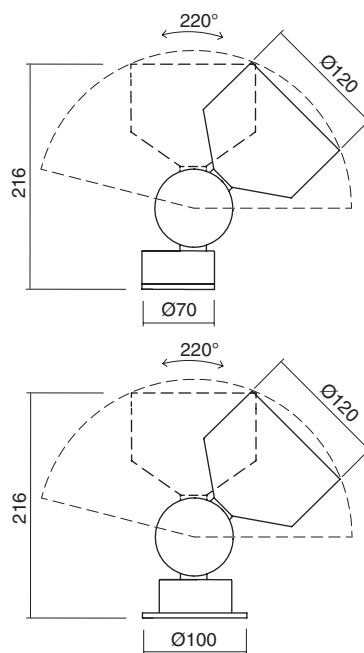

Elar

G
CT

2 Watt 1 Watt
6 LED 6 LED

85443 85442
87973 87972

Driver NON compreso

Driver not included
Driver non compris
Driver no incluido
exklusive Driver

vedi cap. Driver
See Driver section
Voir chapitre Drivers
Ver capitolo Driver
siehe Kap. "Driver"

Opticals	code	Colours
10°	10	C
30°	30	W
50°	50	N
70°	70	B
120°	12	Y R G

84884

Sistema di fissaggio con picchetto
Fixing system with picket.
Système de fixation avec piquet en acier
Sistema de instalacion con piqueta
Erdspließbefestigung