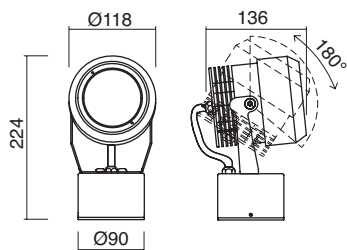

Retrev

Spot con focal regolabile y orientabile con tijas con o sin base de fijaci3n. Estructura en metal.

Ausrichtbare Leuchte mit einstellbarer Brennweite, mit oder ohne B3gel auf Befestigungsbasis. Metallstruktur.

Faretto a focale regolabile, orientabile con staffe su base di fissaggio e non. Struttura in metallo.

Focal adjustable spotlight, with brackets with or without fixing base. Metal structure.

Spot avec optique r3glable. Orientable avec les 3triers sur base de fixation. Structure en m3tal.

		2 Watt	1 Watt
picket optional		6 LED	6 LED
84884	G	86579	86576

		2 Watt	1 Watt
	G	86581	86578