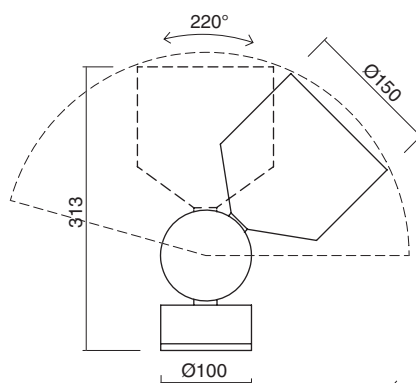

Marov

2 Watt

12 LED

85509

G

Driver NON compreso

Driver not included
Driver non compris
Driver no incluido
exklusive Driver

vedi cap. Driver
See Driver section
Voir chapitre Drivers
Ver capitolo Driver
siehe Kap. "Driver"

Opticals	code	Colours
10°	10	C
30°	30	W
50°	50	N
70°	70	B
120°	12	Y
		R
		G

Sistema di fissaggio con picchetto
Fixing system with picket.
Système de fixation avec piquet en acier
Sistema de instalacion con piqueta
Erdspließbefestigung