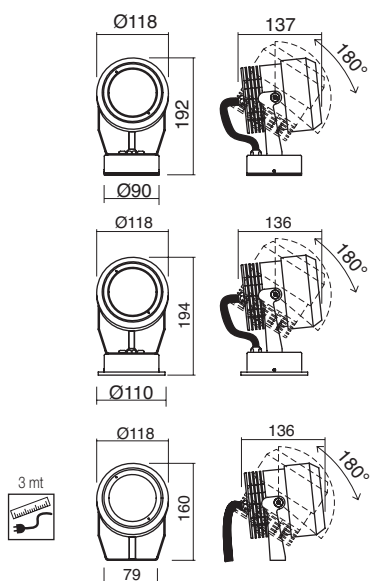

Driver NON compreso

Driver not included
Driver non compris
Driver no incluido
exklusive Driver

vedi cap. Driver
See Driver section
Voir chapitre Drivers
Ver capitulo Driver
siehe Kap. "Driver"