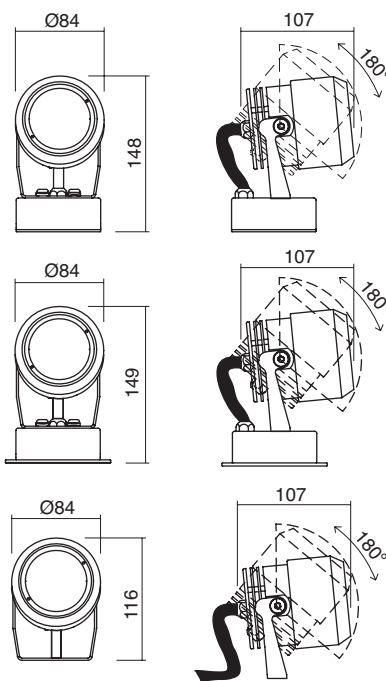

Driver NON compreso

Driver not included
Driver non compris
Driver no incluido
exklusive Driver

vedi cap. Driver
See Driver section
Voir chapitre Drivers
Ver capitulo Driver
siehe Kap. "Driver"

600 mA 350mA 0,900 1,070

2 WATT POWER 1 WATT POWER

Icons: No dimmer, Weight (Kg), No halogen, No mercury, No lead, No cadmium, No phosphorus, IP66, III, CE

Opticals code	Colours

Adjustable 8°/50° **85**

- C
- W
- N
- B
- Y
- R
- G

Possibilit3 di regolazione ottica 8°-50°
Optical regulation range 8°-50°
R3glage de l'inclinaison de l'optique de 8°-50°
Posibilidad de regulaci3n 3ptica 8°-50°
Optische Einstellungsm3glichkeit 8°-50°

84890
Picketto semplice a tubo di acciaio
Simple picket - steel
Piquet simple - inox
Piquete de fijaci3n simple - inox
Einfacher Pflock - Edelstahl

84884
Sistema di fissaggio con picchetto
Fixing system with picket.
Syst3me de fixation avec piquet en acier
Sistema de instalaci3n con piqueta
Erdspl33befestigung