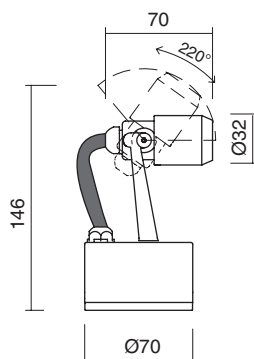

Driver compreso
Driver included
Driver compris
Driver incluido
inklusive Driver