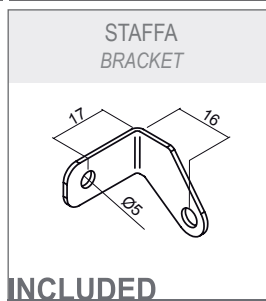

Colours	Optical	Code
○ D	Trasp	36