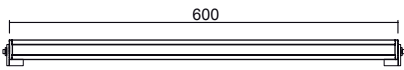

XENIA RGB POWER

Profilo in alluminio estruso anodizzato con led di potenza RGB. Non necessita di controscassa; il prodotto ha le staffe incluse.
Ottica lineare in policarbonato.

Anodised Aluminium profile 6060 with RGB Power Led. The installation does not require a recessed housing; application with brackets.
Polycarbonate linear optical.

Profil aus eloxiertem Strangpressprofil 6060 mit RGB Power Led. Die Installation erfordert kein Einbaugehäuse; die montage ist mit Steigbügel.
Lineare Optik aus Polycarbonat.

Profile en aluminium 6060 anodisé avec LED de puissance RGB. Le boîtier double n'est pas nécessaire pour l'installation, application avec étriers.
Linéaire optique en polycarbonate.

Perfil en aluminio 6060 extruido anodizado con LED de potencia RGB. No se necesita la contracaja para instalarla, aplicar con abrazaderas.
Óptica lineal en policarbonato.

n° led 2W		
A	6	89959
A	12	89960
A	18	89961
A	21	89962
A	36	89963

0.447
0.692
1.021
1.185
1.842

500mA

C.C. 1 WATT RGB

1m

850°

24

IP 66

Colours	Optical	Code	Accessories
Z	20	20	STAFFA BRACKET INCLUDED
	50	50	
	90	90	
	Asimm	07	
			ANTI-ABBAGLIAMENTO ANTI-DAZZLING 41