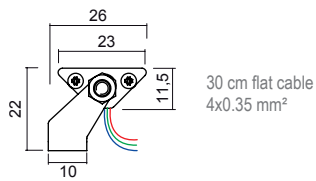

CORNER RGB STRIP

IP 50

IP 66

Colours	Optical	Code
Z	Trasp	36

Silicone cased RGB Strip integrata in profilo CORNER. Non necessita di controccassa; il prodotto ha le staffe incluse. Ottica trasparente.

Silicone cased RGB LED strip mounted on CORNER profiles. The installation does not require a recessed housing; application with brackets. Transparent optic.

Silicone cased RGB LED strip montiert im Profil CORNER. Die Installation erfordert kein Einbaugehäuse; die montage ist mit Steigbügel. Transparent optik.

Silicone cased RGB LED strip montées sur profil CORNER. Le boîtier double n'est pas nécessaire pour l'installation, application avec étriers. Transparent optique.

Silicone cased RGB LED strip montados en perfil CORNER. No se necesita la contraccaja para instalarla, aplicar con abrazaderas. Óptica transparente.

	Power (W)	IP 50	IP 66
A	7,2 W	89949	89883
W		89950	89884
A	14,4 W	89951	89885
W		89952	89886
A	28,8 W	89953	89887
W		89954	89888