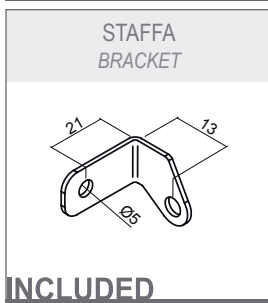

LEMPA MONO

HI-FLUX STRIP

2 m H03VV-F
cable 2x0.75 mm²

Colours	Optical	Code
<ul style="list-style-type: none"> ● C ● W ● N ● B ● Y ● R ● G 	Asimm	07

Barra in alluminio estruso anodizzato con ottica asimmetrica anabbagliante e Strip Hi-Flux. Non necessita di contracassa; il prodotto ha le staffe incluse.