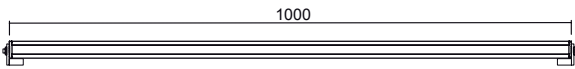

XENIA RGB POWER

Profilo in alluminio estruso anodizzato con led di potenza RGB. Non necessita di controscassa; il prodotto ha le staffe incluse.
Ottica lineare in policarbonato.

Anodised Aluminium profile 6060 with RGB Power Led. The installation does not require a recessed housing; application with brackets.
Polycarbonate linear optical.

Profil aus eloxiertem Strangpressprofil 6060 mit RGB Power Led. Die Installation erfordert kein Einbaugehäuse; die montage ist mit Steigbügel.
Lineare Optik aus Polycarbonat.

Profile en aluminium 6060 anodisé avec LED de puissance RGB. Le boîtier double n'est pas nécessaire pour l'installation, application avec étriers.
Linéaire optique en polycarbonate.

Perfil en aluminio 6060 extruido anodizado con LED de potencia RGB. No se necesita la contracaja para instalarla, aplicar con abrazaderas.
Óptica lineal en policarbonato.

n° led 2W		
A	6	89959
A	12	89960
A	18	89961
A	21	89962
A	36	89963

0.447
0.692
1.021
1.185
1.842

500mA

C.C. 1 WATT RGB

1m

850°

24

IP 66

Colours	Optical	Code	Accessories
Z	20	20	STAFFA BRACKET INCLUDED
	50	50	
	90	90	
	Asimm	07	
			ANTI-ABBAGLIAMENTO ANTI-DAZZLING 41