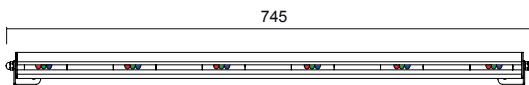

NABYTEK RGB POWER

Profilo in alluminio estruso anodizzato con led di potenza RGB. Non necessita di controcassa; il prodotto ha le staffe incluse.

Anodised Aluminium profile 6060 with Power Led RGB. The installation does not require a recessed housing; application with brackets.

Profil aus eloxiertem Strangpressprofil 6060 mit Power Led RGB. Die Installation erfordert kein Einbaugehäuse; die montage ist mit Steigbügel.

Profil en aluminium 6060 anodisé avec LED de puissance RGB. Le boîtier double n'est pas nécessaire pour l'installation, application avec étriers.

Perfil en aluminio 6060 extruido anodizado con LED de potencia RGB. No se necesita la contracaja para instalarla, aplicar con abrazaderas.

	n° led 2W	Code
A	6	89763
A	9	89764
A	12	89765
A	15	89766
A	18	89767
A	24	89768

INTERASSE / INTER-DISTANCE

0,146
0,211
0,277
0,343
0,408
0,540
1,060

Colours	Optical	Code
Z	Asimm	07