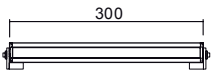

XENIA RGB POWER

Profilo in alluminio estruso anodizzato con led di potenza RGB. Non necessita di controscassa; il prodotto ha le staffe incluse.
Ottica lineare in policarbonato.

Anodised Aluminium profile 6060 with RGB Power Led. The installation does not require a recessed housing; application with brackets.
Polycarbonate linear optical.

Profil aus eloxiertem Strangpressprofil 6060 mit RGB Power Led. Die Installation erfordert kein Einbaugehäuse; die montage ist mit Steigbügel.
Lineare Optik aus Polycarbonat.

Profile en aluminium 6060 anodisé avec LED de puissance RGB. Le boîtier double n'est pas nécessaire pour l'installation, application avec étriers.
Linéaire optique en polycarbonate.

Perfil en aluminio 6060 extruido anodizado con LED de potencia RGB. No se necesita la contracaja para instalarla, aplicar con abrazaderas.
Óptica lineal en policarbonato.

n° led 2W		
A	6	89959
A	12	89960
A	18	89961
A	21	89962
A	36	89963

0.447
0.692
1.021
1.185
1.842

500mA

C.C. 1 WATT RGB

1m

850°

24

IP 66

Colours	Optical	Code	Accessories
Z	20	20	STAFFA BRACKET INCLUDED
	50	50	
	90	90	
	Asimm	07	
			ANTI-ABBAGLIAMENTO ANTI-DAZZLING 41