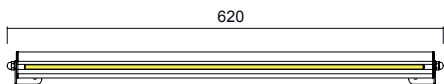

LEMPA MONO

HI-FLUX STRIP

Colours	Optical	Code
● C ● W ● N ● B ● Y ● R ● G	Asimm	07

Barra in alluminio estruso anodizzato con ottica asimmetrica anabbagliante e Strip Hi-Flux. Non necessita di contracassa; il prodotto ha le staffe incluse.

Anodized aluminum bar with asymmetrical optical and Hi-Flux Strip. The installation does not require a recessed housing; application with brackets.

Stranggepressten Aluminium eloxiert Bar mit asymmetrischen optik und Hi-Flux Strip. Die Installation erfordert kein Einbaugeschäse; die montage ist mit Steigbügel.

Barre en aluminium anodisé extrudé avec optique asymétrique et Hi-Flux Strip. Le boîtier double n'est pas nécessaire pour l'installation, application avec étriers. Transparente.

Barra de aluminio anodizado con óptica asimétrica y Strip Hi-Flux. No se necesita la contracaja para instalarla, aplicar con abrazaderas. Óptica transparente.

	Power (W)	Code
A	3,6	89775
A	6,5	89776
A	8	89777
A	9,3	89778
A	12,2	89779
A	14,4	89780