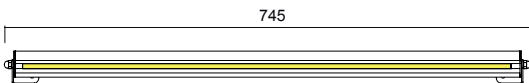

LEMPA MONO

HI-FLUX STRIP

Colours	Optical	Code
● C ● W ● N ● B ● Y ● R ● G	Asimm	07

Barra in alluminio estruso anodizzato con ottica asimmetrica anabbagliante e Strip Hi-Flux. Non necessita di contracassa; il prodotto ha le staffe incluse.

Anodized aluminum bar with asymmetrical optical and Hi-Flux Strip. The installation does not require a recessed housing; application with brackets.

Stranggepressten Aluminium eloxiert Bar mit asymmetrischen optik und Hi-Flux Strip. Die Installation erfordert kein Einbaugeschäse; die montage ist mit Steigbügel.

Barre en aluminium anodisé extrudé avec optique asymétrique et Hi-Flux Strip. Le boîtier double n'est pas nécessaire pour l'installation, application avec étriers. Transparente.

Barra de aluminio anodizado con óptica asimétrica y Strip Hi-Flux. No se necesita la contracaja para instalarla, aplicar con abrazaderas. Óptica transparente.

	Power (W)	Code
A	3,6	89775
A	6,5	89776
A	8	89777
A	9,3	89778
A	12,2	89779
A	14,4	89780