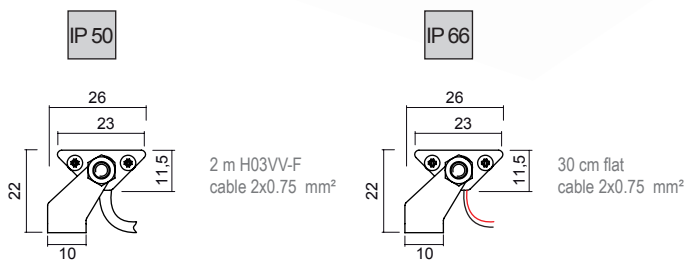

			
	n° led 1W	IP 50	IP66
A	6	89937	89871
W		89938	89872
A	12	89939	89873
W		89940	89874
A	24	89941	89875
W		89942	89876

Colours	Optical	Code
○ D	Trasp	36

CORNER MONO

HI-FLUX STRIP

SILICONE CASED Strip monocromatica integrata in profilo CORNER. Non necessita di controcassa; il prodotto ha le staffe incluse. Ottica trasparente.