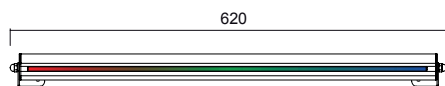

LEMPA RGB STRIP

0,141
0,241
0,301
0,362
0,471
0,583
1,104

Colours	Optical	Code
Z	Asimm	07

Barra in alluminio estruso anodizzato con ottica asimmetrica anabbagliante e Strip RGB. Non necessita di controcassa; il prodotto ha le staffe incluse.

Anodized aluminum bar with asymmetrical optical and RGB Strip. The installation does not require a recessed housing; application with brackets.

Stranggepressten Aluminium eloxiert Bar mit asymmetrischen optik und RGB Strip. Die Installation erfordert kein Einbaugehause; die montage ist mit Steigbügel.

Barre en aluminium anodisé extrudé avec optique asymétrique et RGB Strip. Le boîtier double n'est pas nécessaire pour l'installation, application avec étriers. Transparente optique.

Barra de aluminio anodizado con óptica asimétrica y Strip RGB. No se necesita la contracaja para instalarla, aplicar con abrazaderas. Óptica trasparente.

	Power (W)	Code
A	3,6	89781
A	6,5	89782
A	8	89783
A	9,3	89784
A	12,2	89785
A	14,4	89786