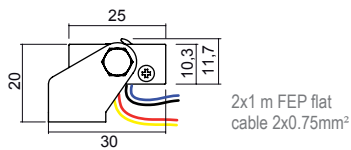

NABYTEK DYNAMIC POWER

Profilo in alluminio estruso anodizzato con led di potenza bianco dinamico. Non necessita di controcassa; il prodotto ha le staffe incluse.

Anodised Aluminium profile 6060 with Dynamic White Power Led. The installation does not require a recessed housing; application with brackets.

Profil aus eloxiertem Strangpressprofil 6060 mit Dynamisches Weiß Power Led. Die Installation erfordert kein Einbaugehäuse; die montage ist mit Steigbügel.

Profil en aluminium 6060 anodisé avec blanc dynamique LED de puissance. Le boîtier double n'est pas nécessaire pour l'installation, application avec étriers.

Perfil en aluminio 6060 extruido anodizado con LED de potencia blanco dinámico. No se necesita la contracaja para instalarla, aplicar con abrazaderas.

	n° led 2W		Code
	W	C	
A	2	2	89769
A	3	3	89770
A	4	4	89771
A	5	5	89772
A	6	6	89773
A	8	8	89774

INTERASSE / INTER-DISTANCE

0.147
0.213
0.278
0.344
0.409
0.541

C.C. 500mA 2 WATT W N C 26 1m 850° F M M III CE IP66

Colours	Optical	Code

○ D Asimm 07

STAFFA
BRACKET

INCLUDED

i DYNAMIC WHITE → 220 240