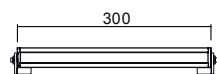

Fornita con cavo 4 poli per connessione con due alimentatori (10 Led + 10 Led)
Supplied with 4 pin cable for connection with two drivers (10 Led + 10 Led)

n° led 2W		
A	3	89475
A	6	89476
A	10	89477
A	12	89478
A	20	89479

0,447
0,692
1,021
1,185
1,842

600mA
2 WATT
POWER

600mA

24

1m

850°

CE

IP 66

Colours	Optical	Code	Accessories
● C ● W ● N ● B ● Y ● R ● G	20	20	STAFFA BRACKET INCLUDED ANTI-ABBAGLIAMENTO ANTI-DAZZLING 41
	50	50	
	90	90	
	Asimm	07