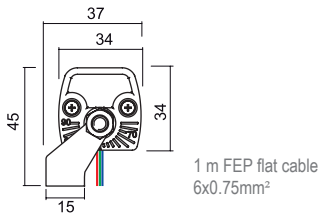

XENIA RGB POWER

Profilo in alluminio estruso anodizzato con led di potenza RGB. Non necessita di controscassa; il prodotto ha le staffe incluse.
Ottica lineare in policarbonato.

Anodised Aluminium profile 6060 with RGB Power Led. The installation does not require a recessed housing; application with brackets.
Polycarbonate linear optical.

Profil aus eloxiertem Strangpressprofil 6060 mit RGB Power Led. Die Installation erfordert kein Einbaugehäuse; die montage ist mit Steigbügel.
Lineare Optik aus Polycarbonat.

Profile en aluminium 6060 anodisé avec LED de puissance RGB. Le boîtier double n'est pas nécessaire pour l'installation, application avec étriers.
Linéaire optique en polycarbonate.

Perfil en aluminio 6060 extruido anodizado con LED de potencia RGB. No se necesita la contracaja para instalarla, aplicar con abrazaderas.
Óptica lineal en policarbonato.

n° led 2W		
A	6	89959
A	12	89960
A	18	89961
A	21	89962
A	36	89963

0.447
0.692
1.021
1.185
1.842

500mA

C.C. 1 WATT RGB

1m

850°

24

IP 66

Colours	Optical	Code	Accessories
Z	20	20	STAFFA BRACKET INCLUDED
	50	50	
	90	90	
	Asimm	07	
			ANTI-ABBAGLIAMENTO ANTI-DAZZLING 41