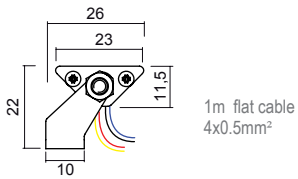

CORNER DYNAMIC POWER