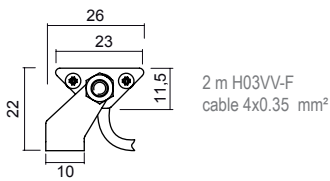

CORNER RGB STRIP

IP 50

IP 66

Colours	Optical	Code
Z	Trasp	36

Silicone cased RGB Strip integrata in profilo CORNER. Non necessita di controccassa; il prodotto ha le staffe incluse. Ottica trasparente.

Silicone cased RGB LED strip mounted on CORNER profiles. The installation does not require a recessed housing; application with brackets. Transparent optic.

Silicone cased RGB LED strip montiert im Profil CORNER. Die Installation erfordert kein Einbaugehäuse; die montage ist mit Steigbügel. Transparent optik.

Silicone cased RGB LED strip montées sur profil CORNER. Le boîtier double n'est pas nécessaire pour l'installation, application avec étriers. Transparent optique.

Silicone cased RGB LED strip montados en perfil CORNER. No se necesita la contraccaja para instalarla, aplicar con abrazaderas. Óptica transparente.

	Power (W)	IP 50	IP 66
A	7,2 W	89949	89883
W		89950	89884
A	14,4 W	89951	89885
W		89952	89886
A	28,8 W	89953	89887
W		89954	89888