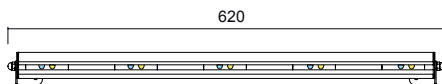

NABYTEK DYNAMIC POWER

Profilo in alluminio estruso anodizzato con led di potenza bianco dinamico. Non necessita di controcassa; il prodotto ha le staffe incluse.

Anodised Aluminium profile 6060 with Dynamic White Power Led. The installation does not require a recessed housing; application with brackets.

Profil aus eloxiertem Strangpressprofil 6060 mit Dynamisches Weiß Power Led. Die Installation erfordert kein Einbaugehäuse; die montage ist mit Steigbügel.

Profil en aluminium 6060 anodisé avec blanc dynamique LED de puissance. Le boîtier double n'est pas nécessaire pour l'installation, application avec étriers.

Perfil en aluminio 6060 extruido anodizado con LED de potencia blanco dinámico. No se necesita la contracaja para instalarla, aplicar con abrazaderas.

	n° led 2W		Code
	W	C	
A	2	2	89769
A	3	3	89770
A	4	4	89771
A	5	5	89772
A	6	6	89773
A	8	8	89774

INTERASSE / INTER-DISTANCE

0.147
0.213
0.278
0.344
0.409
0.541

C.C. 500mA 2 WATT W N C 26 1m 850° F M M III CE IP66

Colours	Optical	Code

○ D Asimm 07

STAFFA
BRACKET

INCLUDED

i DYNAMIC WHITE → 220 240