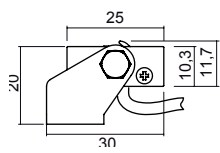

LEMPA RGB STRIP

2 m H03VV-F
cable 4x0.35 mm²