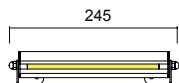

LEMPA MONO

HI-FLUX STRIP

Colours	Optical	Code
● C ● W ● N ● B ● Y ● R ● G	Asimm	07

Barra in alluminio estruso anodizzato con ottica asimmetrica anabbagliante e Strip Hi-Flux. Non necessita di contracassa; il prodotto ha le staffe incluse.

Anodized aluminum bar with asymmetrical optical and Hi-Flux Strip. The installation does not require a recessed housing; application with brackets.

Stranggepressten Aluminium eloxiert Bar mit asymmetrischen optik und Hi-Flux Strip. Die Installation erfordert kein Einbaugeschäse; die montage ist mit Steigbügel.

Barre en aluminium anodisé extrudé avec optique asymétrique et Hi-Flux Strip. Le boîtier double n'est pas nécessaire pour l'installation, application avec étriers. Transparente.

Barra de aluminio anodizado con óptica asimétrica y Strip Hi-Flux. No se necesita la contracaja para instalarla, aplicar con abrazaderas. Óptica transparente.

	Power (W)	Code
A	3,6	89775
A	6,5	89776
A	8	89777
A	9,3	89778
A	12,2	89779
A	14,4	89780