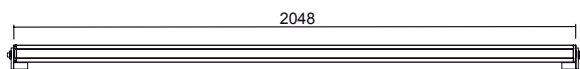

CORNER DYNAMIC POWER