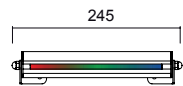

LEMPA RGB STRIP

0,141
0,241
0,301
0,362
0,471
0,583
1,104

Colours	Optical	Code
Z	Asimm	07

Barra in alluminio estruso anodizzato con ottica asimmetrica anabbagliante e Strip RGB. Non necessita di controcassa; il prodotto ha le staffe incluse.

Anodized aluminum bar with asymmetrical optical and RGB Strip. The installation does not require a recessed housing; application with brackets.

Stranggepressten Aluminium eloxiert Bar mit asymmetrischen optik und RGB Strip. Die Installation erfordert kein Einbaugehause; die montage ist mit Steigbügel.

Barre en aluminium anodisé extrudé avec optique asymétrique et RGB Strip. Le boîtier double n'est pas nécessaire pour l'installation, application avec étriers. Transparente optique.

Barra de aluminio anodizado con óptica asimétrica y Strip RGB. No se necesita la contracaja para instalarla, aplicar con abrazaderas. Óptica trasparente.

	Power (W)	Code
A	3,6	89781
A	6,5	89782
A	8	89783
A	9,3	89784
A	12,2	89785
A	14,4	89786