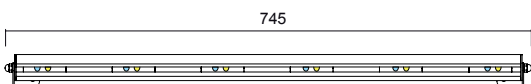

NABYTEK DYNAMIC POWER

Profilo in alluminio estruso anodizzato con led di potenza bianco dinamico. Non necessita di controcassa; il prodotto ha le staffe incluse.

Anodised Aluminium profile 6060 with Dynamic White Power Led. The installation does not require a recessed housing; application with brackets.

Profil aus eloxiertem Strangpressprofil 6060 mit Dynamisches Weiß Power Led. Die Installation erfordert kein Einbaugehäuse; die montage ist mit Steigbügel.

Profil en aluminium 6060 anodisé avec blanc dynamique LED de puissance. Le boîtier double n'est pas nécessaire pour l'installation, application avec étriers.

Perfil en aluminio 6060 extruido anodizado con LED de potencia blanco dinámico. No se necesita la contracaja para instalarla, aplicar con abrazaderas.

	n° led 2W		Code
	W	C	
A	2	2	89769
A	3	3	89770
A	4	4	89771
A	5	5	89772
A	6	6	89773
A	8	8	89774

INTERASSE / INTER-DISTANCE

0.147
0.213
0.278
0.344
0.409
0.541

C.C. 500mA 2 WATT W N C 26 1m 850° F M M III CE IP66

Colours	Optical	Code

○ D Asimm 07

STAFFA
BRACKET

INCLUDED

i DYNAMIC WHITE → 220 240