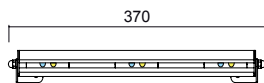

NABYTEK DYNAMIC POWER

Profilo in alluminio estruso anodizzato con led di potenza bianco dinamico. Non necessita di controcassa; il prodotto ha le staffe incluse.

Anodised Aluminium profile 6060 with Dynamic White Power Led. The installation does not require a recessed housing; application with brackets.

Profil aus eloxiertem Strangpressprofil 6060 mit Dynamisches Weiß Power Led. Die Installation erfordert kein Einbaugehäuse; die montage ist mit Steigbügel.

Profil en aluminium 6060 anodisé avec blanc dynamique LED de puissance. Le boîtier double n'est pas nécessaire pour l'installation, application avec étriers.

Perfil en aluminio 6060 extruido anodizado con LED de potencia blanco dinámico. No se necesita la contracaja para instalarla, aplicar con abrazaderas.

	n° led 2W		Code
	W	C	
A	2	2	89769
A	3	3	89770
A	4	4	89771
A	5	5	89772
A	6	6	89773
A	8	8	89774