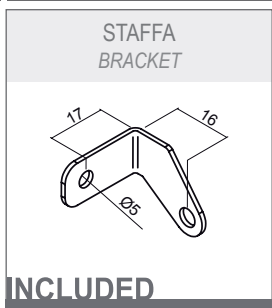

Colours	Optical	Code
● C	Trasp	36
● W		
● N		
● B		
● Y		
● R		
● G