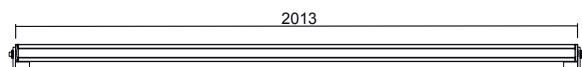

			
	n° led 1W	IP 50	IP66
A	6	89937	89871
W		89938	89872
A	12	89939	89873
W		89940	89874
A	24	89941	89875
W		89942	89876

Colours	Optical	Code
○ D	Trasp	36

CORNER MONO

HI-FLUX STRIP

SILICONE CASED Strip monocromatica integrata in profilo CORNER. Non necessita di controcassa; il prodotto ha le staffe incluse. Ottica trasparente.