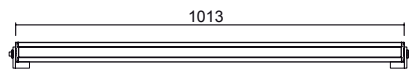

			
	n° led 1W	IP 50	IP66
A	6	89937	89871
W		89938	89872
A	12	89939	89873
W		89940	89874
A	24	89941	89875
W		89942	89876

Colours	Optical	Code
○ D	Trasp	36

CORNER MONO

HI-FLUX STRIP

SILICONE CASED Strip monocromatica integrata in profilo CORNER. Non necessita di controcassa; il prodotto ha le staffe incluse. Ottica trasparente.