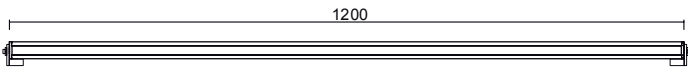

XENIA RGB POWER

Profilo in alluminio estruso anodizzato con led di potenza RGB. Non necessita di controscassa; il prodotto ha le staffe incluse.
Ottica lineare in policarbonato.

Anodised Aluminium profile 6060 with RGB Power Led. The installation does not require a recessed housing; application with brackets.
Polycarbonate linear optical.

Profil aus eloxiertem Strangpressprofil 6060 mit RGB Power Led. Die Installation erfordert kein Einbaugehäuse; die montage ist mit Steigbügel.
Lineare Optik aus Polycarbonat.

Profile en aluminium 6060 anodisé avec LED de puissance RGB. Le boîtier double n'est pas nécessaire pour l'installation, application avec étriers.
Linéaire optique en polycarbonate.

Perfil en aluminio 6060 extruido anodizado con LED de potencia RGB. No se necesita la contracaja para instalarla, aplicar con abrazaderas.
Óptica lineal en policarbonato.

n° led 2W		
A	6	89959
A	12	89960
A	18	89961
A	21	89962
A	36	89963

0.447
0.692
1.021
1.185
1.842

500mA

C.C. 1 WATT RGB

1m

850°

24

IP 66

Colours	Optical	Code	Accessories
Z	20	20	STAFFA BRACKET INCLUDED
	50	50	
	90	90	
	Asimm	07	
			ANTI-ABBAGLIAMENTO ANTI-DAZZLING 41