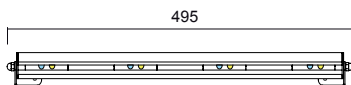

NABYTEK DYNAMIC POWER

Profilo in alluminio estruso anodizzato con led di potenza bianco dinamico. Non necessita di controcassa; il prodotto ha le staffe incluse.

Anodised Aluminium profile 6060 with Dynamic White Power Led. The installation does not require a recessed housing; application with brackets.

Profil aus eloxiertem Strangpressprofil 6060 mit Dynamisches Weiß Power Led. Die Installation erfordert kein Einbaugehäuse; die montage ist mit Steigbügel.

Profil en aluminium 6060 anodisé avec blanc dynamique LED de puissance. Le boîtier double n'est pas nécessaire pour l'installation, application avec étriers.

Perfil en aluminio 6060 extruido anodizado con LED de potencia blanco dinámico. No se necesita la contracaja para instalarla, aplicar con abrazaderas.

	n° led 2W		Code
	W	C	
A	2	2	89769
A	3	3	89770
A	4	4	89771
A	5	5	89772
A	6	6	89773
A	8	8	89774