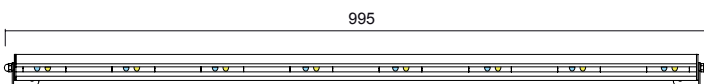

NABYTEK DYNAMIC POWER

Profilo in alluminio estruso anodizzato con led di potenza bianco dinamico. Non necessita di controcassa; il prodotto ha le staffe incluse.

Anodised Aluminium profile 6060 with Dynamic White Power Led. The installation does not require a recessed housing; application with brackets.

Profil aus eloxiertem Strangpressprofil 6060 mit Dynamisches Weiß Power Led. Die Installation erfordert kein Einbaugehäuse; die montage ist mit Steigbügel.

Profil en aluminium 6060 anodisé avec blanc dynamique LED de puissance. Le boîtier double n'est pas nécessaire pour l'installation, application avec étriers.

Perfil en aluminio 6060 extruido anodizado con LED de potencia blanco dinámico. No se necesita la contracaja para instalarla, aplicar con abrazaderas.

	n° led 2W		Code
	W	C	
A	2	2	89769
A	3	3	89770
A	4	4	89771
A	5	5	89772
A	6	6	89773
A	8	8	89774

INTERASSE / INTER-DISTANCE

0.147
0.213
0.278
0.344
0.409
0.541

C.C. 500mA 2 WATT W N C 26 1m 850° F M M III CE IP66

Colours	Optical	Code

○ D Asimm 07

STAFFA
BRACKET

INCLUDED

i DYNAMIC WHITE → 220 240