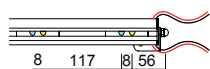

INTERASSE / INTER-DISTANCE

0.147
0.213
0.278
0.344
0.409
0.541

C.C. 500mA 2 WATT W N C 26 1m 850° F M M III CE IP66

Colours	Optical	Code

○ D Asimm 07

STAFFA
BRACKET

INCLUDED

i DYNAMIC WHITE → 220 240