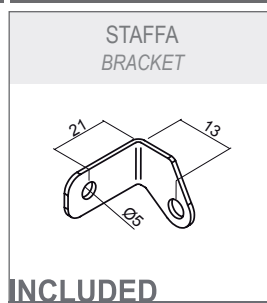

	Power (W)	Code
A	3,6	89775
A	6,5	89776
A	8	89777
A	9,3	89778
A	12,2	89779
A	14,4	89780

LEMPA RGB STRIP

2 m H03VV-F
cable 4x0.35 mm²

0,141
0,241
0,301
0,362
0,471
0,583
1,104

Colours	Optical	Code
Z	Asimm	07