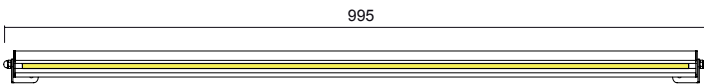

LEMPA MONO

HI-FLUX STRIP

Colours	Optical	Code
● C ● W ● N ● B ● Y ● R ● G	Asimm	07

Barra in alluminio estruso anodizzato con ottica asimmetrica anabbagliante e Strip Hi-Flux. Non necessita di contracassa; il prodotto ha le staffe incluse.

Anodized aluminum bar with asymmetrical optical and Hi-Flux Strip. The installation does not require a recessed housing; application with brackets.

Stranggepressten Aluminium eloxiert Bar mit asymmetrischen optik und Hi-Flux Strip. Die Installation erfordert kein Einbaugeschäse; die montage ist mit Steigbügel.

Barre en aluminium anodisé extrudé avec optique asymétrique et Hi-Flux Strip. Le boîtier double n'est pas nécessaire pour l'installation, application avec étriers. Transparente.

Barra de aluminio anodizado con óptica asimétrica y Strip Hi-Flux. No se necesita la contracaja para instalarla, aplicar con abrazaderas. Óptica transparente.

	Power (W)	Code
A	3,6	89775
A	6,5	89776
A	8	89777
A	9,3	89778
A	12,2	89779
A	14,4	89780