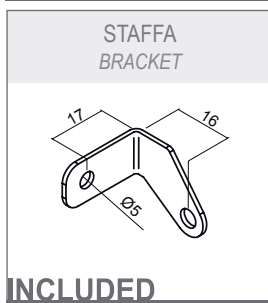

SILICONE CASED Strip monocromatica integrata in profilo CORNER. Non necessita di controcassa; il prodotto ha le staffe incluse. Ottica trasparente.

Silicone cased monochromatic LED strip mounted on CORNER profiles. The installation does not require a recessed housing; application with brackets. Transparent optic.

Silicone cased monochromatische LED strip montiert im Profil CORNER. Die Installation erfordert kein Einbaugeschäube; die montage ist mit Steigbügel. Transparente optik.

Silicone cased monochromatique LED strip montées sur profil CORNER. Le boîtier double n'est pas nécessaire pour l'installation, application avec étriers. Transparente optique.

Silicone cased monocromática LED strip montados en perfil CORNER. No se necesita la contracaja para instalarla, aplicar con abrazaderas. Óptica transparente.

	Power (W)	IP 50	IP66
A	7,2 W	89943	89877
W		89944	89878
A	14,4 W	89945	89879
W		89946	89880
A	28,8 W	89947	89881
W		89948	89882

Colours	Optical	Code
● C ● W ● N ● B ● Y ● R ● G	Trasp	36