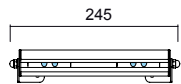

NABYTEK DYNAMIC POWER

Profilo in alluminio estruso anodizzato con led di potenza bianco dinamico. Non necessita di controcassa; il prodotto ha le staffe incluse.

Anodised Aluminium profile 6060 with Dynamic White Power Led. The installation does not require a recessed housing; application with brackets.

Profil aus eloxiertem Strangpressprofil 6060 mit Dynamisches Weiß Power Led. Die Installation erfordert kein Einbaugehäuse; die montage ist mit Steigbügel.

Profil en aluminium 6060 anodisé avec blanc dynamique LED de puissance. Le boîtier double n'est pas nécessaire pour l'installation, application avec étriers.

Perfil en aluminio 6060 extruido anodizado con LED de potencia blanco dinámico. No se necesita la contracaja para instalarla, aplicar con abrazaderas.

	n° led 2W		Code
	W	C	
A	2	2	89769
A	3	3	89770
A	4	4	89771
A	5	5	89772
A	6	6	89773
A	8	8	89774