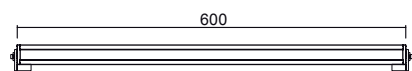

Fornita con cavo 4 poli per connessione con due alimentatori (10 Led + 10 Led)
Supplied with 4 pin cable for connection with two drivers (10 Led + 10 Led)

n° led 2W		
A	3	89475
A	6	89476
A	10	89477
A	12	89478
A	20	89479

0,447
0,692
1,021
1,185
1,842

600mA
2 WATT
POWER

600mA

24

1m

850°

CE

IP 66

Colours	Optical	Code	Accessories
● C ● W ● N ● B ● Y ● R ● G	20	20	STAFFA BRACKET INCLUDED ANTI-ABBAGLIAMENTO ANTI-DAZZLING 41
	50	50	
	90	90	
	Asimm	07