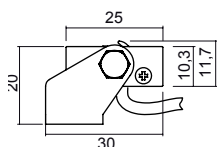

LEMPA MONO

HI-FLUX STRIP

2 m H03VV-F
cable 2x0.75 mm²