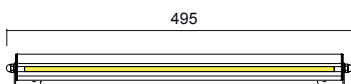

LEMPA MONO

HI-FLUX STRIP

Colours	Optical	Code
● C ● W ● N ● B ● Y ● R ● G	Asimm	07

Barra in alluminio estruso anodizzato con ottica asimmetrica anabbagliante e Strip Hi-Flux. Non necessita di contracassa; il prodotto ha le staffe incluse.

Anodized aluminum bar with asymmetrical optical and Hi-Flux Strip. The installation does not require a recessed housing; application with brackets.

Stranggepressten Aluminium eloxiert Bar mit asymmetrischen optik und Hi-Flux Strip. Die Installation erfordert kein Einbaugeschäse; die montage ist mit Steigbügel.

Barre en aluminium anodisé extrudé avec optique asymétrique et Hi-Flux Strip. Le boîtier double n'est pas nécessaire pour l'installation, application avec étriers. Transparente.

Barra de aluminio anodizado con óptica asimétrica y Strip Hi-Flux. No se necesita la contracaja para instalarla, aplicar con abrazaderas. Óptica transparente.

	Power (W)	Code
A	3,6	89775
A	6,5	89776
A	8	89777
A	9,3	89778
A	12,2	89779
A	14,4	89780