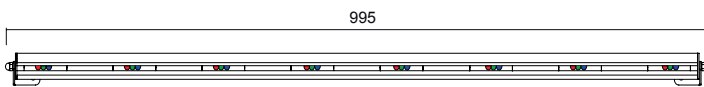

NABYTEK RGB POWER

Profilo in alluminio estruso anodizzato con led di potenza RGB. Non necessita di controcassa; il prodotto ha le staffe incluse.

Anodised Aluminium profile 6060 with Power Led RGB. The installation does not require a recessed housing; application with brackets.

Profil aus eloxiertem Strangpressprofil 6060 mit Power Led RGB. Die Installation erfordert kein Einbaugehäuse; die montage ist mit Steigbügel.

Profil en aluminium 6060 anodisé avec LED de puissance RGB. Le boîtier double n'est pas nécessaire pour l'installation, application avec étriers.

Perfil en aluminio 6060 extruido anodizado con LED de potencia RGB. No se necesita la contracaja para instalarla, aplicar con abrazaderas.

	n° led 2W	Code
A	6	89763
A	9	89764
A	12	89765
A	15	89766
A	18	89767
A	24	89768

INTERASSE / INTER-DISTANCE

0,146
0,211
0,277
0,343
0,408
0,540
1,060

Colours	Optical	Code
Z	Asimm	07