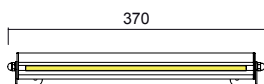

LEMPA MONO

HI-FLUX STRIP

Colours	Optical	Code
● C ● W ● N ● B ● Y ● R ● G	Asimm	07

Barra in alluminio estruso anodizzato con ottica asimmetrica anabbagliante e Strip Hi-Flux. Non necessita di contracassa; il prodotto ha le staffe incluse.

Anodized aluminum bar with asymmetrical optical and Hi-Flux Strip. The installation does not require a recessed housing; application with brackets.

Stranggepressten Aluminium eloxiert Bar mit asymmetrischen optik und Hi-Flux Strip. Die Installation erfordert kein Einbaugeschäse; die montage ist mit Steigbügel.

Barre en aluminium anodisé extrudé avec optique asymétrique et Hi-Flux Strip. Le boîtier double n'est pas nécessaire pour l'installation, application avec étriers. Transparente.

Barra de aluminio anodizado con óptica asimétrica y Strip Hi-Flux. No se necesita la contracaja para instalarla, aplicar con abrazaderas. Óptica transparente.

	Power (W)	Code
A	3,6	89775
A	6,5	89776
A	8	89777
A	9,3	89778
A	12,2	89779
A	14,4	89780