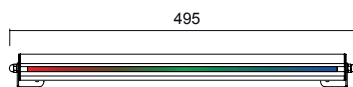

LEMPA RGB STRIP

0,141
0,241
0,301
0,362
0,471
0,583
1,104

Colours	Optical	Code
Z	Asimm	07

Barra in alluminio estruso anodizzato con ottica asimmetrica anabbagliante e Strip RGB. Non necessita di controcassa; il prodotto ha le staffe incluse.

Anodized aluminum bar with asymmetrical optical and RGB Strip. The installation does not require a recessed housing; application with brackets.

Stranggepressten Aluminium eloxiert Bar mit asymmetrischen optik und RGB Strip. Die Installation erfordert kein Einbaugehause; die montage ist mit Steigbügel.

Barre en aluminium anodisé extrudé avec optique asymétrique et RGB Strip. Le boîtier double n'est pas nécessaire pour l'installation, application avec étriers. Transparente optique.

Barra de aluminio anodizado con óptica asimétrica y Strip RGB. No se necesita la contracaja para instalarla, aplicar con abrazaderas. Óptica trasparente.

	Power (W)	Code
A	3,6	89781
A	6,5	89782
A	8	89783
A	9,3	89784
A	12,2	89785
A	14,4	89786