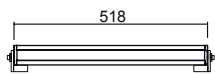

CORNER DYNAMIC POWER