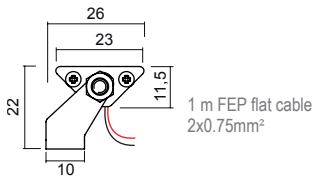

CORNER MONO

POWER

* Fornita con 4 poli in uscita a destra per connessione con 2 alimentatori.
Delivered with 4 cables output on the right for connection with two drivers.

Led di potenza montati su profilo CORNER con staffe.
Non necessita di controcassa e il prodotto ha le staffe incluse.
 Ottica trasparente.

High-power LED mounted on CORNER profiles.
The installation does not require a recessed housing; application with brackets. Transparent optic.

Leistungs-LEDs montiert im Profil CORNER Steigbügel.
Die Installation erfordert kein Einbaugesäuse; die montage ist mit Steigbügel. Transparent optik.

Leds de puissance montées sur profil CORNER.
Le boîtier double n'est pas nécessaire pour l'installation, application avec étriers. Transparent optique.

LEDs de potencia montados en perfil CORNER.
No se necesita la contracaja para instalarla, aplicar con abrazaderas. Óptica transparente.

	n° led 1W	IP 50	IP66
A	6	89925	89859
W		89926	89860
A	12	89927	89861
W		89928	89862
A	24 *	89929	89863
W		89930	89864