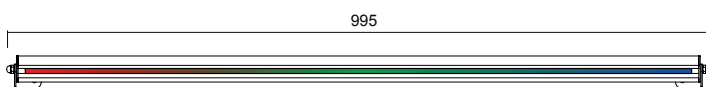

LEMPA RGB STRIP

0,141
0,241
0,301
0,362
0,471
0,583
1,104

Colours	Optical	Code
Z	Asimm	07

Barra in alluminio estruso anodizzato con ottica asimmetrica anabbagliante e Strip RGB. Non necessita di controcassa; il prodotto ha le staffe incluse.

Anodized aluminum bar with asymmetrical optical and RGB Strip. The installation does not require a recessed housing; application with brackets.

Stranggepressten Aluminium eloxiert Bar mit asymmetrischen optik und RGB Strip. Die Installation erfordert kein Einbaugehause; die montage ist mit Steigbügel.

Barre en aluminium anodisé extrudé avec optique asymétrique et RGB Strip. Le boîtier double n'est pas nécessaire pour l'installation, application avec étriers. Transparente optique.

Barra de aluminio anodizado con óptica asimétrica y Strip RGB. No se necesita la contracaja para instalarla, aplicar con abrazaderas. Óptica trasparente.

	Power (W)	Code
A	3,6	89781
A	6,5	89782
A	8	89783
A	9,3	89784
A	12,2	89785
A	14,4	89786