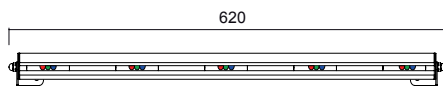

NABYTEK RGB POWER

Profilo in alluminio estruso anodizzato con led di potenza RGB. Non necessita di controcassa; il prodotto ha le staffe incluse.

Anodised Aluminium profile 6060 with Power Led RGB. The installation does not require a recessed housing; application with brackets.

Profil aus eloxiertem Strangpressprofil 6060 mit Power Led RGB. Die Installation erfordert kein Einbaugehäuse; die montage ist mit Steigbügel.

Profil en aluminium 6060 anodisé avec LED de puissance RGB. Le boîtier double n'est pas nécessaire pour l'installation, application avec étriers.

Perfil en aluminio 6060 extruido anodizado con LED de potencia RGB. No se necesita la contracaja para instalarla, aplicar con abrazaderas.

	n° led 2W	Code
A	6	89763
A	9	89764
A	12	89765
A	15	89766
A	18	89767
A	24	89768

INTERASSE / INTER-DISTANCE

0,146
0,211
0,277
0,343
0,408
0,540
1,060

Colours	Optical	Code
Z	Asimm	07