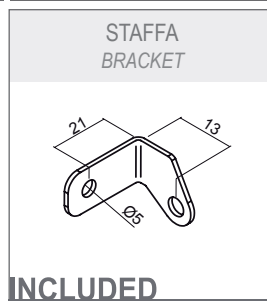

Colours	Optical	Code
Z	Asimm	07