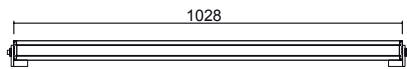

CORNER DYNAMIC POWER