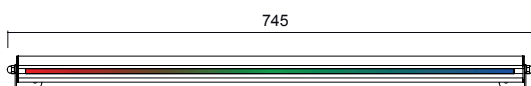

LEMPA RGB STRIP

0,141
0,241
0,301
0,362
0,471
0,583
1,104

Colours	Optical	Code
Z	Asimm	07

Barra in alluminio estruso anodizzato con ottica asimmetrica anabbagliante e Strip RGB. Non necessita di controcassa; il prodotto ha le staffe incluse.

Anodized aluminum bar with asymmetrical optical and RGB Strip. The installation does not require a recessed housing; application with brackets.

Stranggepressten Aluminium eloxiert Bar mit asymmetrischen optik und RGB Strip. Die Installation erfordert kein Einbaugehause; die montage ist mit Steigbügel.

Barre en aluminium anodisé extrudé avec optique asymétrique et RGB Strip. Le boîtier double n'est pas nécessaire pour l'installation, application avec étriers. Transparente optique.

Barra de aluminio anodizado con óptica asimétrica y Strip RGB. No se necesita la contracaja para instalarla, aplicar con abrazaderas. Óptica trasparente.

	Power (W)	Code
A	3,6	89781
A	6,5	89782
A	8	89783
A	9,3	89784
A	12,2	89785
A	14,4	89786