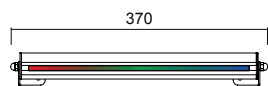

LEMPA RGB STRIP

0,141
0,241
0,301
0,362
0,471
0,583
1,104

Colours	Optical	Code
Z	Asimm	07

Barra in alluminio estruso anodizzato con ottica asimmetrica anabbagliante e Strip RGB. Non necessita di controcassa; il prodotto ha le staffe incluse.

Anodized aluminum bar with asymmetrical optical and RGB Strip. The installation does not require a recessed housing; application with brackets.

Stranggepressten Aluminium eloxiert Bar mit asymmetrischen optik und RGB Strip. Die Installation erfordert kein Einbaugehause; die montage ist mit Steigbügel.

Barre en aluminium anodisé extrudé avec optique asymétrique et RGB Strip. Le boîtier double n'est pas nécessaire pour l'installation, application avec étriers. Transparente optique.

Barra de aluminio anodizado con óptica asimétrica y Strip RGB. No se necesita la contracaja para instalarla, aplicar con abrazaderas. Óptica trasparente.

	Power (W)	Code
A	3,6	89781
A	6,5	89782
A	8	89783
A	9,3	89784
A	12,2	89785
A	14,4	89786