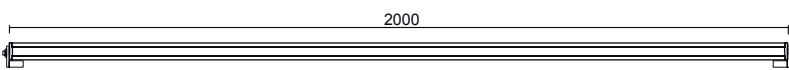

XENIA RGB POWER

Profilo in alluminio estruso anodizzato con led di potenza RGB. Non necessita di controscassa; il prodotto ha le staffe incluse.
Ottica lineare in policarbonato.

Anodised Aluminium profile 6060 with RGB Power Led. The installation does not require a recessed housing; application with brackets.
Polycarbonate linear optical.

Profil aus eloxiertem Strangpressprofil 6060 mit RGB Power Led. Die Installation erfordert kein Einbaugehäuse; die montage ist mit Steigbügel.
Lineare Optik aus Polycarbonat.

Profile en aluminium 6060 anodisé avec LED de puissance RGB. Le boîtier double n'est pas nécessaire pour l'installation, application avec étriers.
Linéaire optique en polycarbonate.

Perfil en aluminio 6060 extruido anodizado con LED de potencia RGB. No se necesita la contracaja para instalarla, aplicar con abrazaderas.
Óptica lineal en policarbonato.

n° led 2W		
A	6	89959
A	12	89960
A	18	89961
A	21	89962
A	36	89963

0.447
0.692
1.021
1.185
1.842

500mA

C.C. 1 WATT RGB

1m

850°

24

IP 66

Colours	Optical	Code	Accessories
Z	20	20	STAFFA BRACKET INCLUDED
	50	50	
	90	90	
	Asimm	07	
			ANTI-ABBAGLIAMENTO ANTI-DAZZLING 41